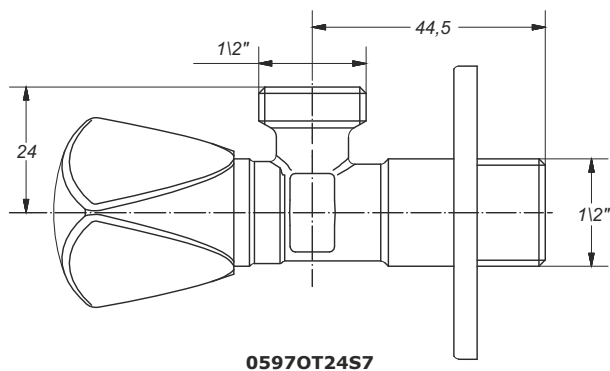

Codice / Code	Descrizione / Description	Cartone	Pallet	Volume
05970T24S7	Maniglia in zamak cromata "1/2 x "1/2 Chrome-plated Zamak handle "1/2 x "1/2	80	5120	0,029
05970T17S7	Maniglia in zamak cromata "1/2 x "3/8 Chrome-plated Zamak handle "1/2 x "3/8	80	5120	0,029