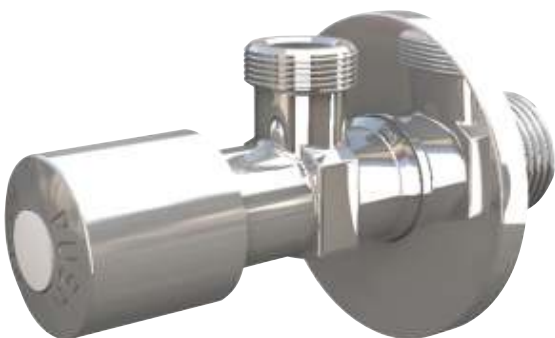

La Bonomini srl si riserva il diritto di modifica senza preavviso. Ogni riproduzione, anche parziale, è severamente vietata. The company Bonomini srl reserves the right to make modifications without prior notice. Any reproduction, even partial, is strictly prohibited.