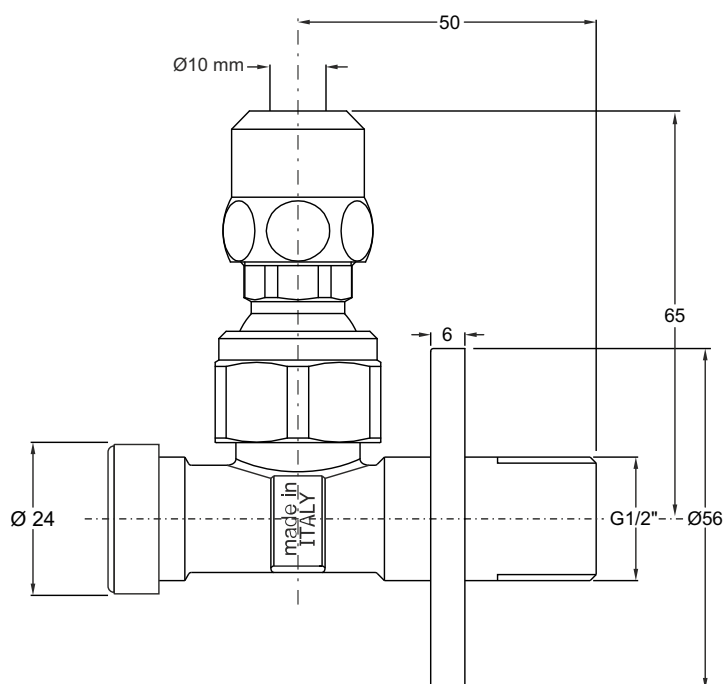

"GREENSTAR" rubinetto sottolavabo con filtro. Con valvola antiritorno in POM

Applicazione: Per bagno e cucina

Materiale: OTTONE CW617 + POM + ABS

Colore: Cromato

"GREENSTAR" angle valve with filter. With POM anti-return valve

Application: For bathroom and kitchen applications

Material: Brass CW617 + POM + ABS

Color: Chrome-plated

Codice / Code	Descrizione / Description	Cartone	Pallet	Volume
0515SN10B7	"1/2 x Ø10 mm con snodo "1/2 x ø 10 mm, with spherical joint	150	9600	0,029

**New
PRODUCT**