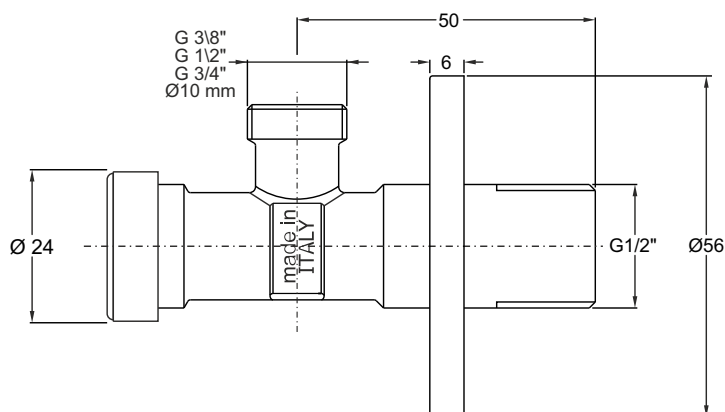

"GREENSTAR" rubinetto sottolavabo con filtro. Con valvola antiritorno in POM

Applicazione: Per bagno e cucina

Materiale: OTTONE CW617 + POM + ABS

Colore: Cromato

"GREENSTAR" angle valve with filter. With POM anti-return valve

Application: For bathroom and kitchen applications

Material: Brass CW617 + POM + ABS

Color: Chrome-plated

Codice / Code	Descrizione / Description	Cartone	Pallet	Volume
0515FL17B7	"1/2 x "3/8	150	9600	0,029
0515FL24B7	"1/2 x "1/2	150	9600	0,029
0515FL27B7	"1/2 x "3/4	150	9600	0,029
0515FL10B7	"1/2 x ø 10 mm	150	9600	0,029