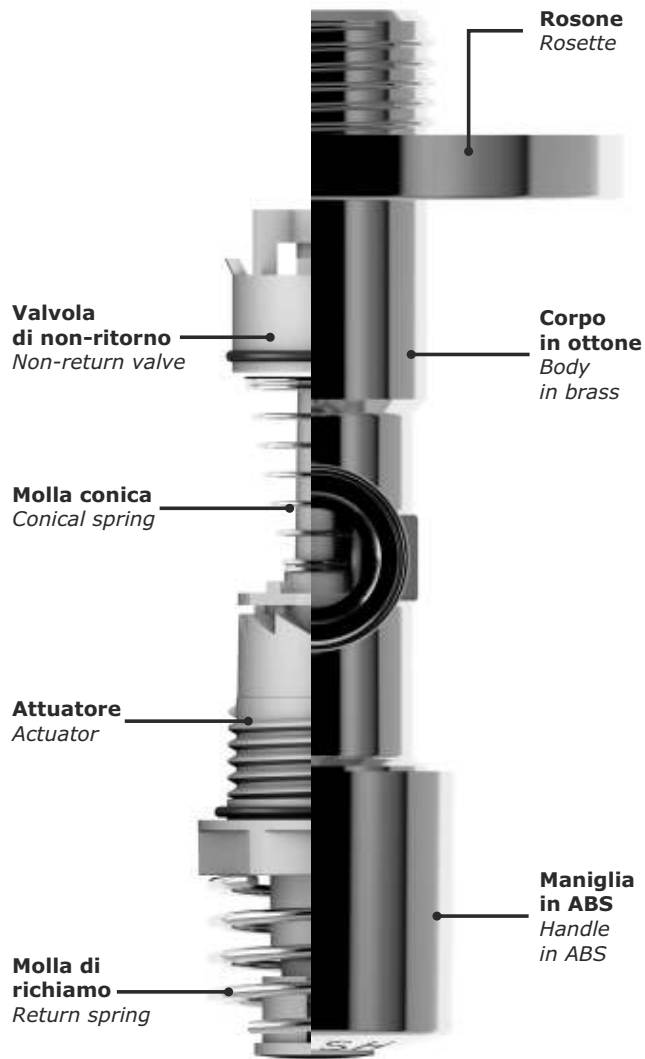

## Rubinetti sottolavabo

*Angle valves*

Codice / Code QR per  
ulteriori informazioni

The only click-clack angle valve

**In caso di inceppamento e/o mal funzionamento del meccanismo, procedere come segue;**  
*In case of jamming and/or malfunction of the mechanism, proceed as follows;*

**Con un attrezzo fare leva sulla manopola, facendo attenzione a non rovinare la cromatura del rubinetto**  
*With a tool, pry the knob, taking care not to damage the chrome plating of the tap*

**Rimuovere la manopola, facendo attenzione al tappo di plastica**  
*Remove the knob, paying attention to the white plastic cap*

The only click-clack angle valve

"PULSAR" l'unico rubinetto sottolavabo con meccanismo a scatto. Il meccanismo totalmente in POM e acciaio inossidabile evitano il deposito di calcare ed eventuali bloccaggi. La valvola di non ritorno ha una funzione anti-gelo

**Applicazione:** Per applicazioni interne ed esterne

**Materiale:** OTTONE CW617 + POM + ABS

**Colore:** Cromato

"PULSAR" the only click-clack angle valve. Its POM and stainless steel mechanism avoid lime deposits. The non-return valve assures an anti-ice function