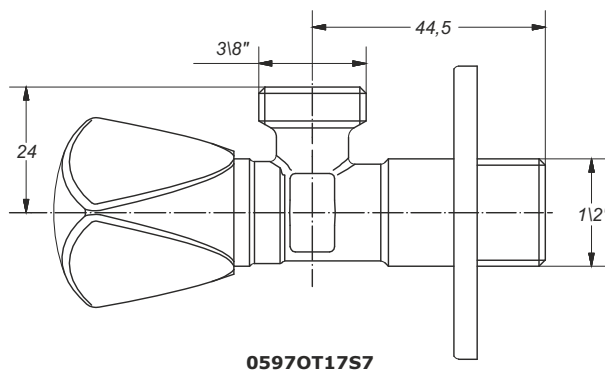

Codice / Code	Descrizione / Description	Cartone	Pallet	Volume
05970T24S7	Maniglia in zamak cromata "1/2 x "1/2 Chrome-plated Zamak handle "1/2 x "1/2	80	5120	0,029
05970T17S7	Maniglia in zamak cromata "1/2 x "3/8 Chrome-plated Zamak handle "1/2 x "3/8	80	5120	0,029