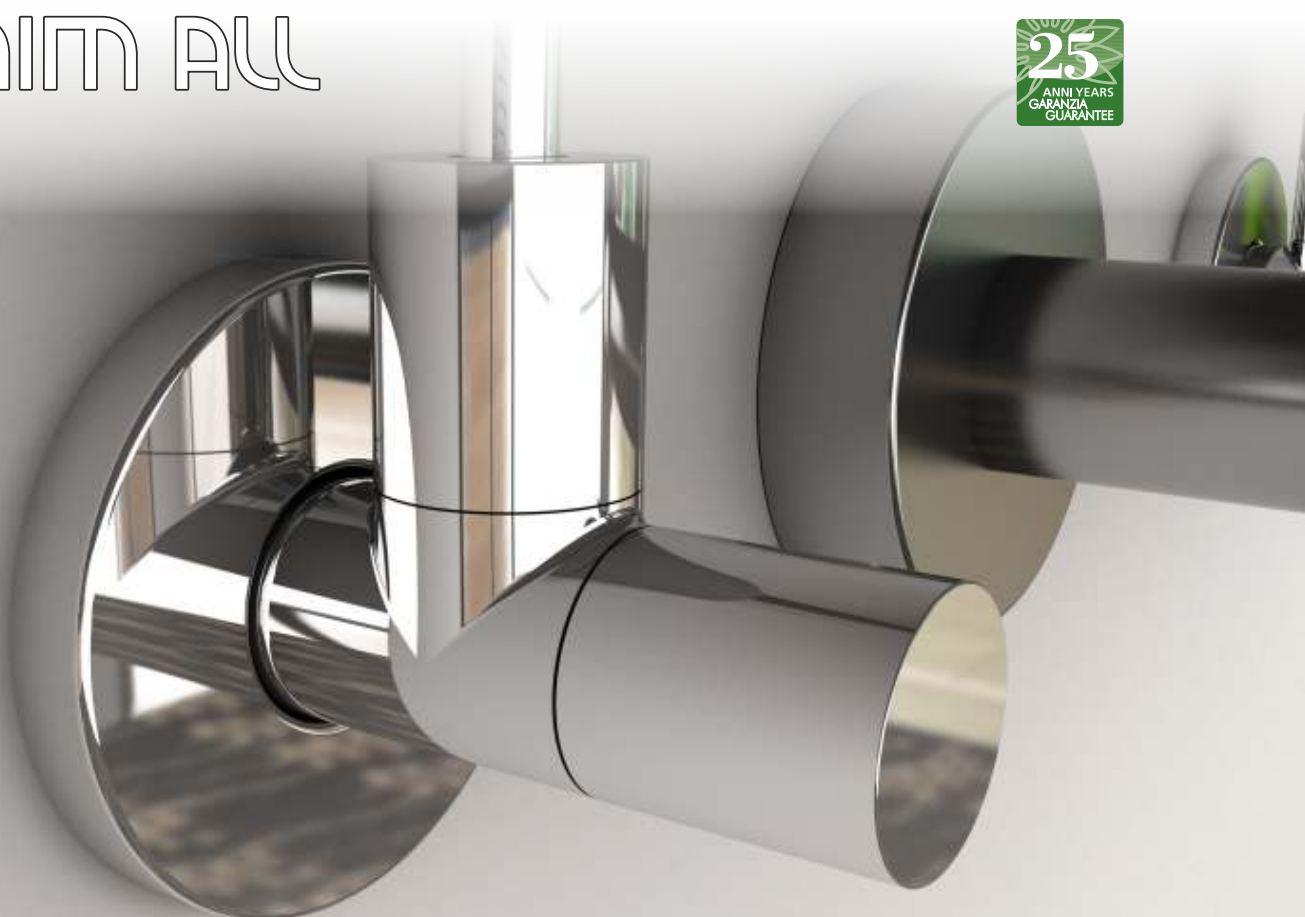

**New**  
PRODUCT

"LONESTAR" sottolavabo tradizionale a vite.

Maniglia in ABS cromato

**Applicazione:** Per bagno e cucina

**Materiale:** OTTONE CW617 / ABS

**Colore:** Cromato

"LONESTAR" traditional screw type angle valve.

Chrome-plated ABS handle, anti-lime POM spindle

**Application:** For bathroom and kitchen applications

**Material:** Brass CW617 / ABS

**Color:** Chrome-plated

Codice / Code	Descrizione / Description	Cartone	Pallet	Volume
05110T17B7	"1/2 x "3/8	150	9600	0,029
05110T24B7	"1/2 x "1/2	150	9600	0,029
05110T27B7	"1/2 x "3/4	150	9600	0,029
05110T10B7	"1/2 x ø 10 mm	150	9600	0,029

# MINIM ALL

"MINIMALL" rubinetto sottolavabo minimalista. Con apertura tradizionale a vite

**Applicazione:** Per bagno e cucina

**Materiale:** OTTONE Cw617

**Colore:** Cromato

"MINIMALL" minimalistic angle-valve.