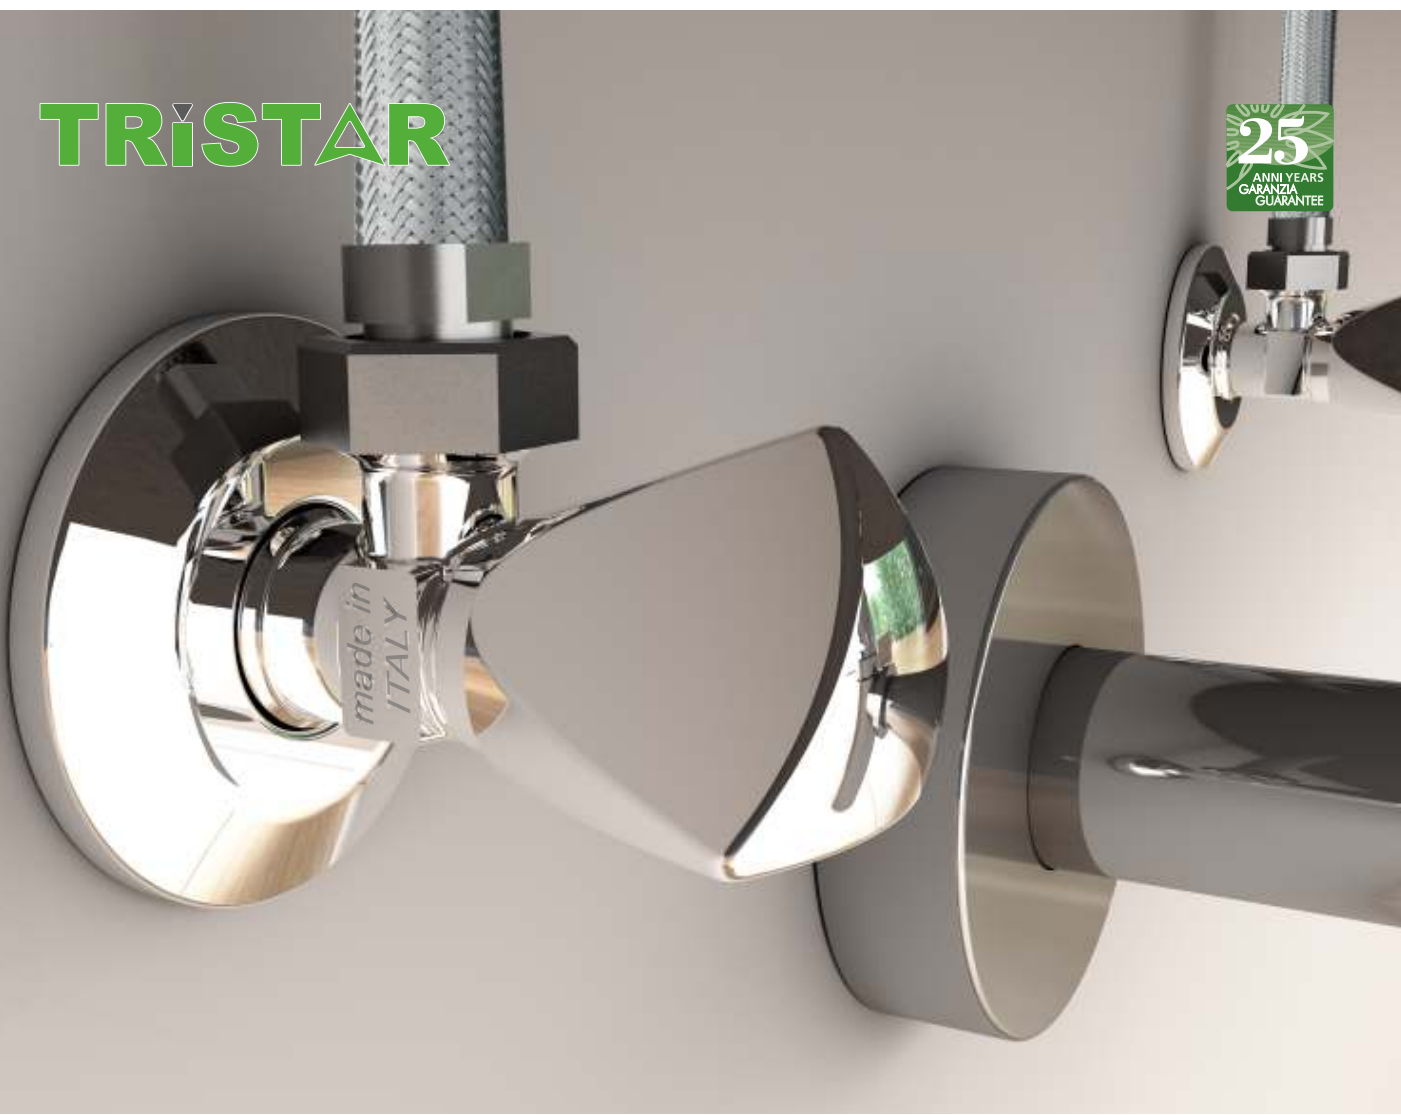

The only click-clack angle valve

"PULSAR" l'unico rubinetto sottolavabo con meccanismo a scatto. Il meccanismo totalmente in POM e acciaio inossidabile evitano il deposito di calcare ed eventuali bloccaggi. La valvola di non ritorno ha una funzione anti-gelo

**Applicazione:** Per applicazioni interne ed esterne

**Materiale:** OTTONE CW617 + POM + ABS

**Colore:** Cromato

"PULSAR" the only click-clack angle valve. Its POM and stainless steel mechanism avoid lime deposits. The non-return valve assures an anti-ice function

# TRISTAR

25  
ANNI YEARS  
GARANZIA  
GUARANTEE

"TRISTAR" rubinetto sottolavabo con maniglia a 3 punte.

Vitone in 3 pezzi in ottone

**Applicazione:** Per bagno e cucina

**Materiale:** OTTONE CW617 + ZAMAK

**Colore:** Cromato

"TRISTAR" angle valve with 3 hedges handle. 3 pieces screw type mechanism

**Application:** For bathroom and kitchen applications

**Material:** Brass CW617 + zamak

**Color:** Chrome-plated