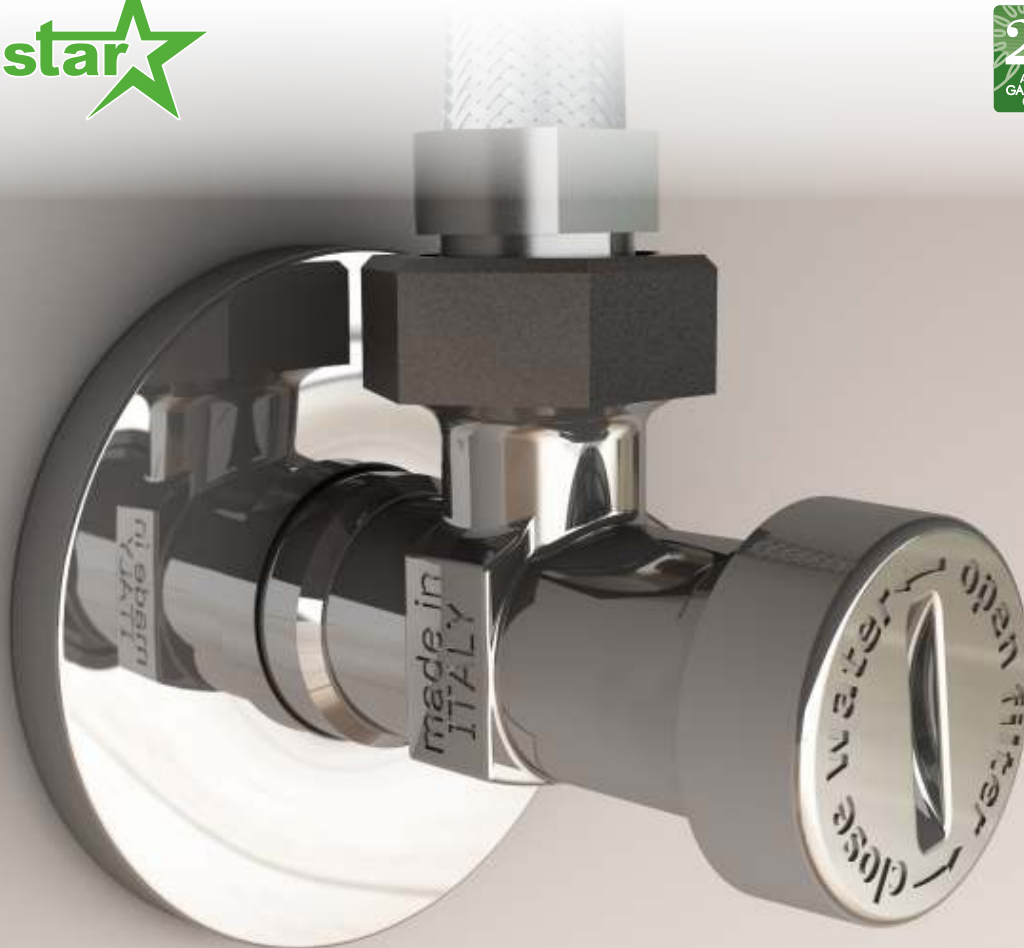

The only click-clack angle valve

"PULSAR" l'unico rubinetto sottolavabo con meccanismo a scatto. Il meccanismo totalmente in POM e acciaio inossidabile evitano il deposito di calcare ed eventuali bloccaggi. La valvola di non ritorno ha una funzione anti-gelo

**Applicazione:** Per applicazioni interne ed esterne

**Materiale:** OTTONE CW617 + POM + ABS

**Colore:** Cromato

"PULSAR" the only click-clack angle valve. Its POM and stainless steel mechanism avoid lime deposits. The non-return valve assures an anti-ice function

"TRISTAR" angle valve with 3 hedges ceramic handle. 3 pieces screw type mechanism, "1/2 x "1/2

**Application:** For bathroom and kitchen applications

**Material:** Brass CW617 + zamak + ceramic

**Color:** Chrome-plated / white / black

**New  
PRODUCT**

"GREENSTAR" rubinetto sottolavabo con filtro. Con valvola antiritorno in POM

**Applicazione:** Per bagno e cucina

**Materiale:** OTTONE CW617 + POM + ABS

**Colore:** Cromato

"GREENSTAR" angle valve with filter. With POM anti-return valve